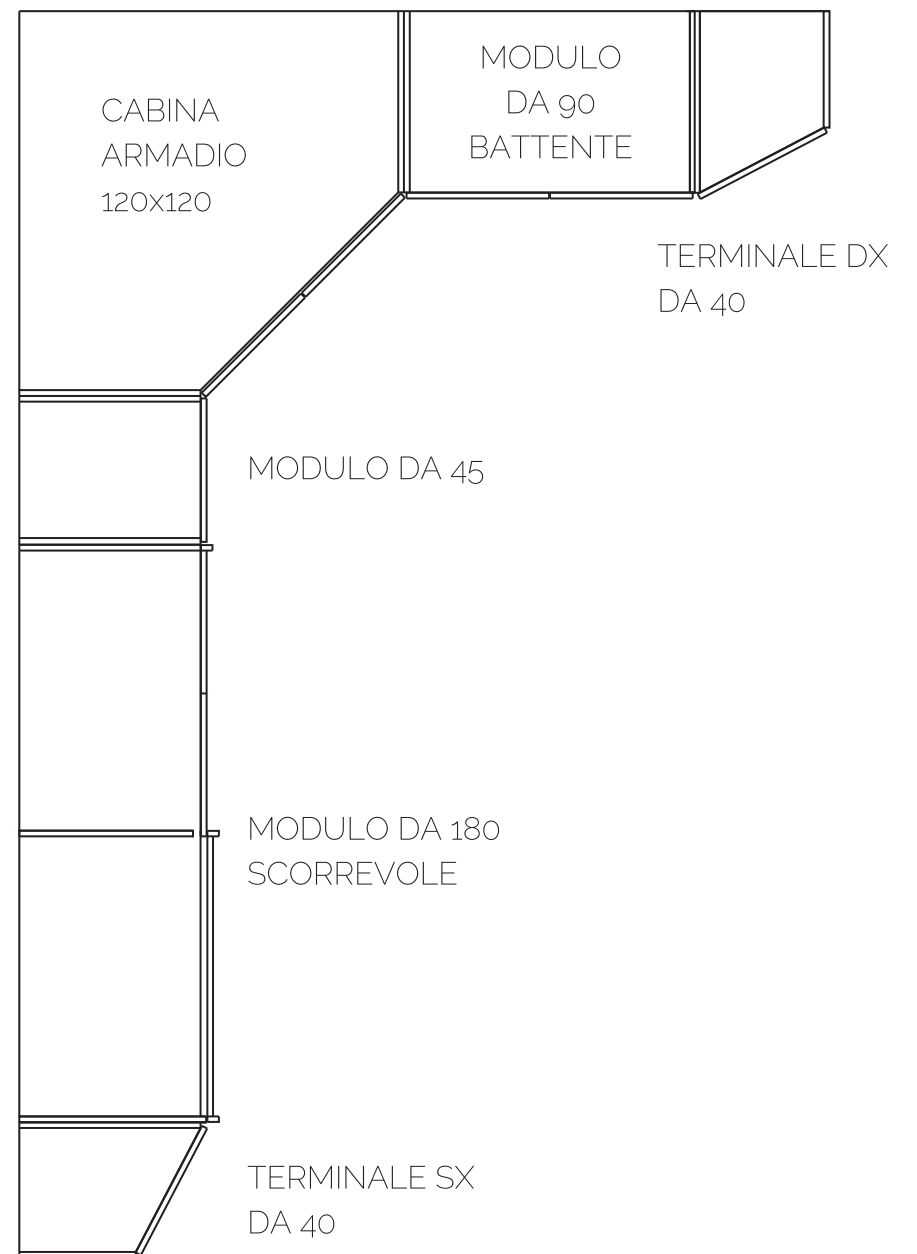

PER LA COMPONIBILITA' VEDI LISTINO